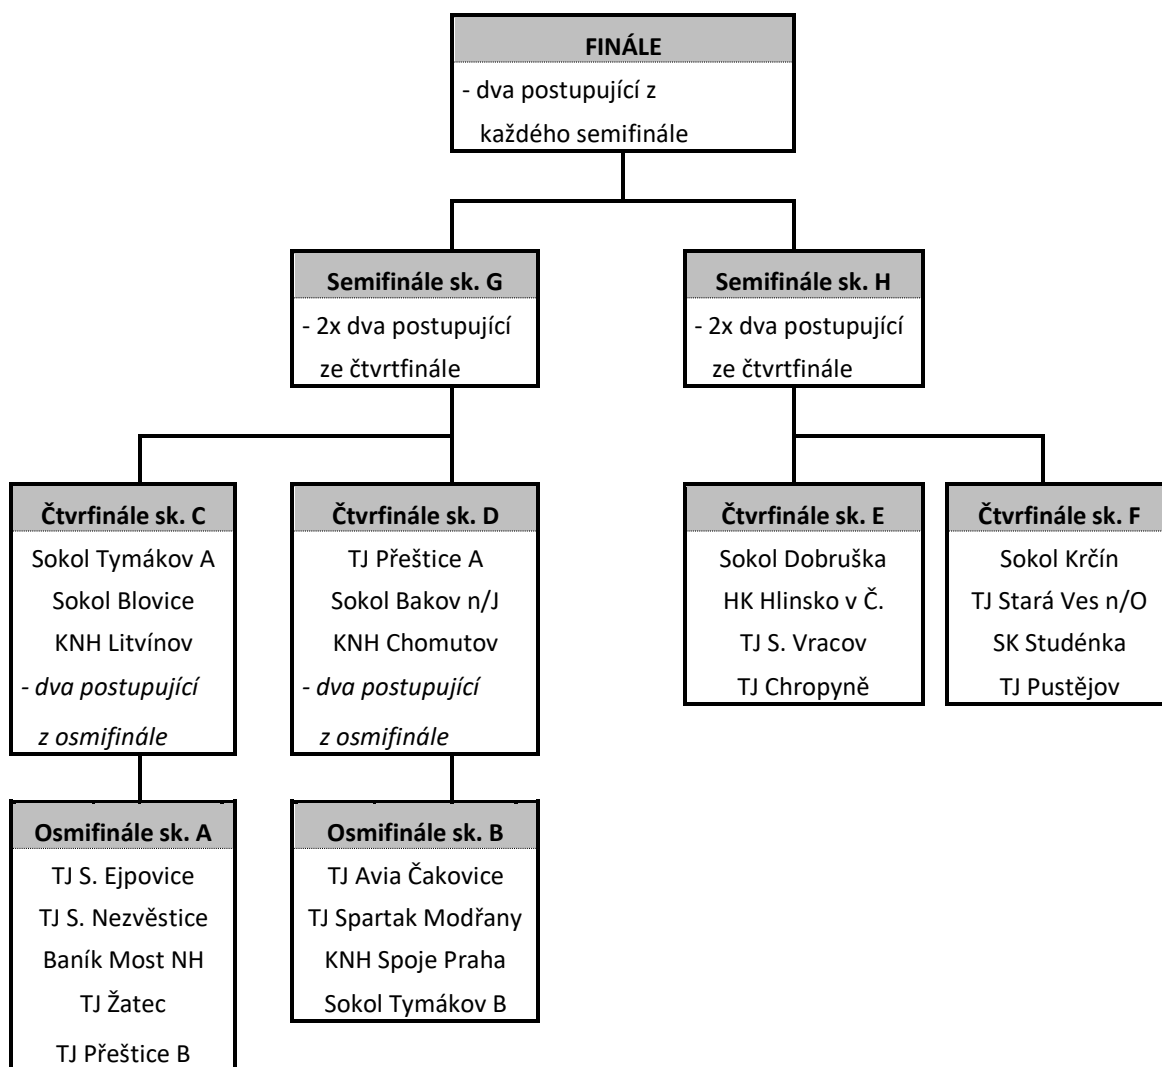

ŽENY

7. Oficiální rozpis ligových soutěží 2022/2023

1. liga mužů

1. kolo

1	NE	28.08.2022	16,00	Sokol Tymákov A	- TJ S. Nezvěstice
2	NE	28.08.2022	10,30	TJ Příchovice	- TJ Nýřany
3	NE	28.08.2022	11,00	TJ Avia Čakovice	- TJ Přeštice
4	NE	28.08.2022	10,30	SK Studénka	- Sokol Krčín
5	NE	28.08.2022	10,30	TJ S. Podlázky	- Sokol Svinov
6	NE	28.08.2022	10,30	Sokol Dobruška	- TJ S. Opatovice n/L

2. kolo

7	NE	04.09.2022	14,00	TJ S. Nezvěstice	- TJ Nýřany
8	NE	04.09.2022	13,00	TJ Příchovice	- TJ Avia Čakovice
9	NE	04.09.2022	11,00	TJ Přeštice	- Sokol Tymákov A
10	NE	04.09.2022	15,00	Sokol Svinov	- SK Studénka
11	NE	04.09.2022	10,30	TJ S. Opatovice n/L	- TJ S. Podlázky
12	NE	04.09.2022	11,00	Sokol Krčín	- Sokol Dobruška

3. kolo

13	SO	10.09.2022	14,00	TJ S. Nezvěstice	- SK Studénka
14	SO	10.09.2022	16,00	TJ Nýřany	- Sokol Svinov
15	SO	10.09.2022	16,00	TJ Avia Čakovice	- TJ S. Opatovice n/L
16	SO	10.09.2022	16,00	Sokol Tymákov A	- Sokol Krčín
17	SO	10.09.2022	12,30	TJ S. Podlázky	- TJ Příchovice
18	SO	10.09.2022	15,00	Sokol Dobruška	- TJ Přeštice

4. kolo

19	NE	11.09.2022	10,30	TJ S. Nezvěstice	- Sokol Svinov
20	NE	11.09.2022	10,30	TJ Nýřany	- SK Studénka
21	NE	11.09.2022	11,00	TJ Avia Čakovice	- Sokol Krčín
22	NE	11.09.2022	11,00	Sokol Tymákov A	- TJ S. Opatovice n/L
23	NE	11.09.2022	11,00	Sokol Dobruška	- TJ Příchovice
24	NE	11.09.2022	11,50	TJ S. Podlázky	- TJ Přeštice

5. kolo

25	NE	18.09.2022	11,00	TJ Přeštice	- TJ S. Nezvěstice
27	NE	18.09.2022	15,00	TJ Příchovice	- Sokol Tymákov A
28	NE	18.09.2022	10,30	SK Studénka	- Sokol Dobruška
29	NE	18.09.2022	15,00	Sokol Svinov	- TJ S. Opatovice n/L

dohrávka 5. kola

26	SO	24.09.2022	11,00	TJ Avia Čakovice	- TJ Nýřany

předehrávka 8. kola

45	SO	24.09.2022	16,00	TJ S. Podlázky	- Sokol Tymákov A

6. kolo

31	NE	25.09.2022	14,00	TJ S. Nezvěstice	- TJ Příchovice
32	NE	25.09.2022	10,30	TJ Nýřany	- TJ Přeštice
33	NE	25.09.2022	16,00	Sokol Tymákov A	- TJ Avia Čakovice
34	NE	25.09.2022	10,30	TJ S. Podlázky	- SK Studénka
35	NE	25.09.2022	15,00	Sokol Svinov	- Sokol Dobruška
36	NE	25.09.2022	10,30	TJ S. Opatovice n/L	- Sokol Krčín