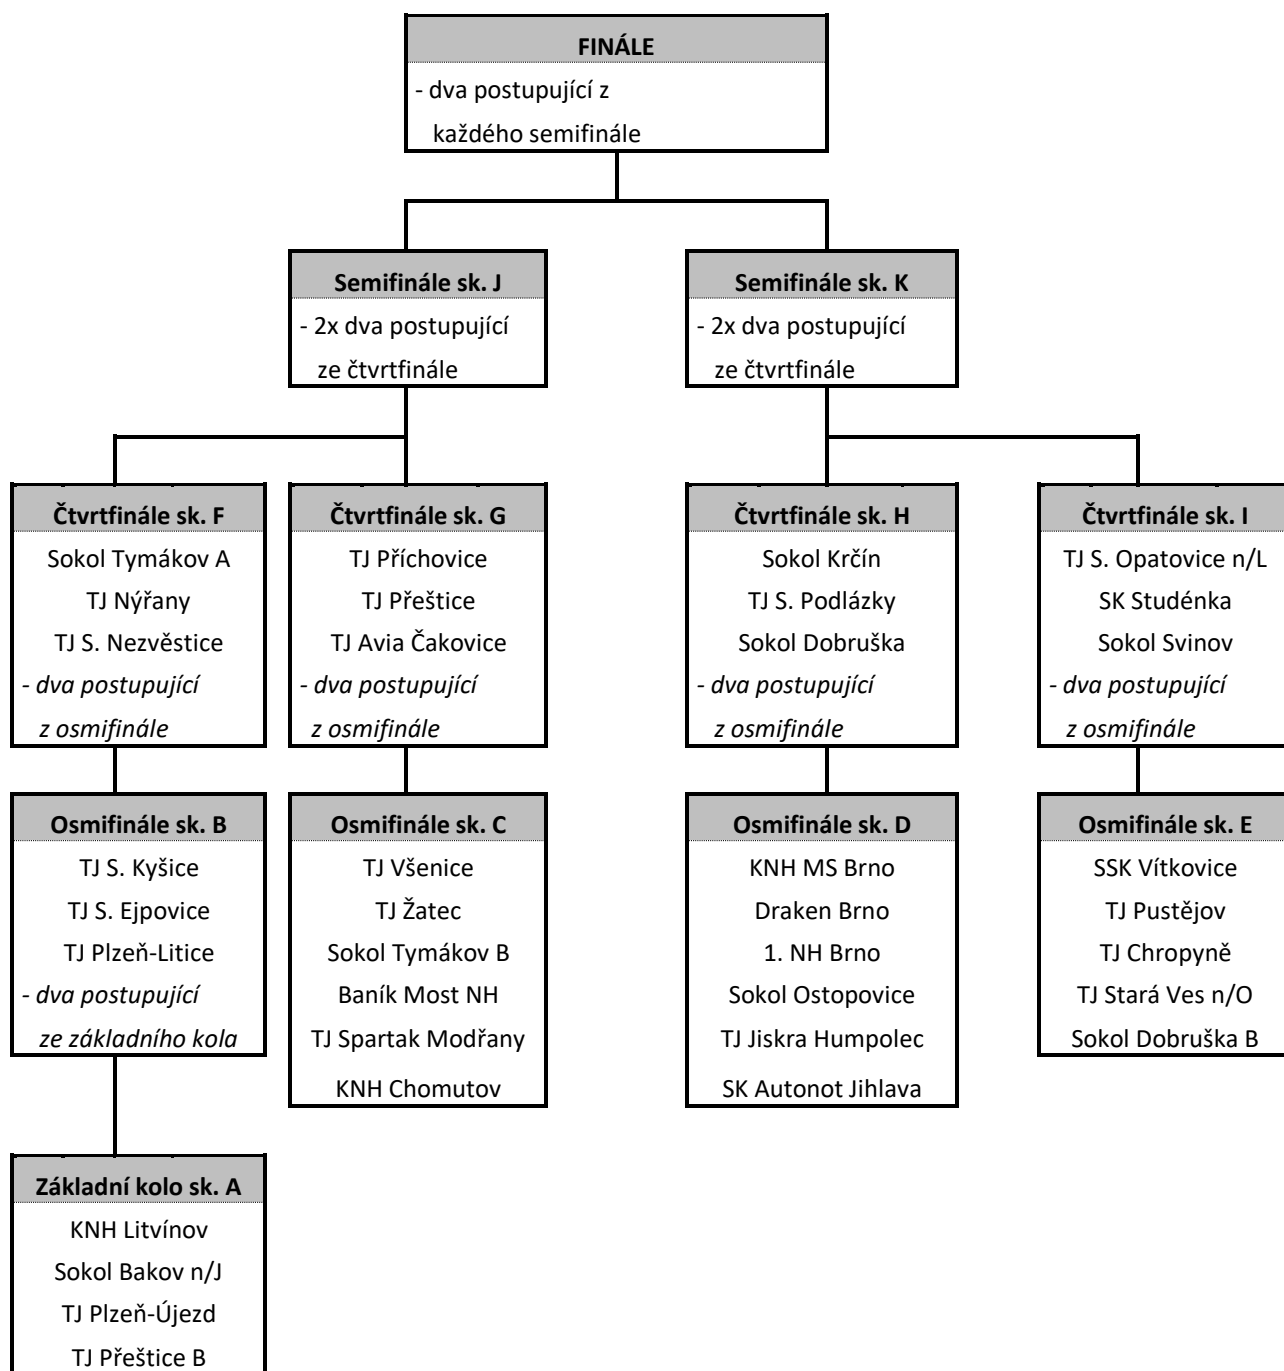

6. Nasazení 48. ročníku Českého poháru dospělých

MUŽI